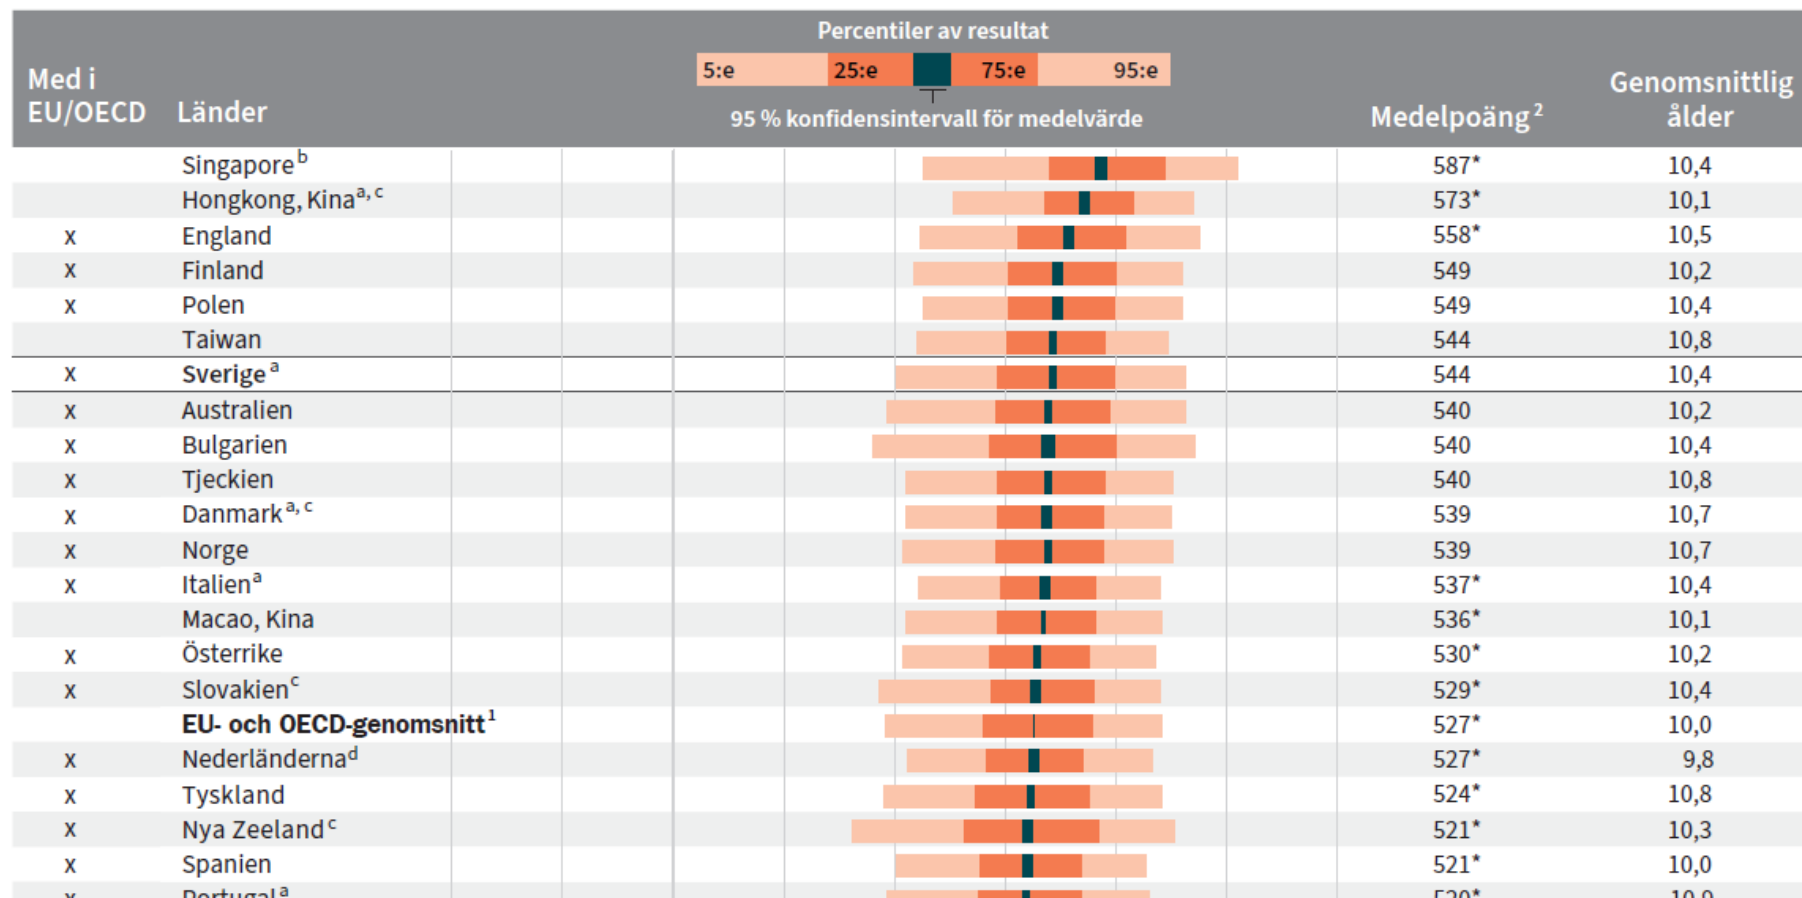

# PIRLS 2021

Eller

*En generation av funktionella analfabeter*

*(Lotta Edholm, skolminister)*

**Figur 2.1** Medelpoäng och fördelning i läsförståelse, samtliga deltagande länder.

**Figur 2.1** Medelpoäng och fördelning i läsförståelse, samtliga deltagande länder.

# PIRLS2021

**Figur 2.3** Medelpoäng och spridning av de svenska elevernas resultat 2001–2021.