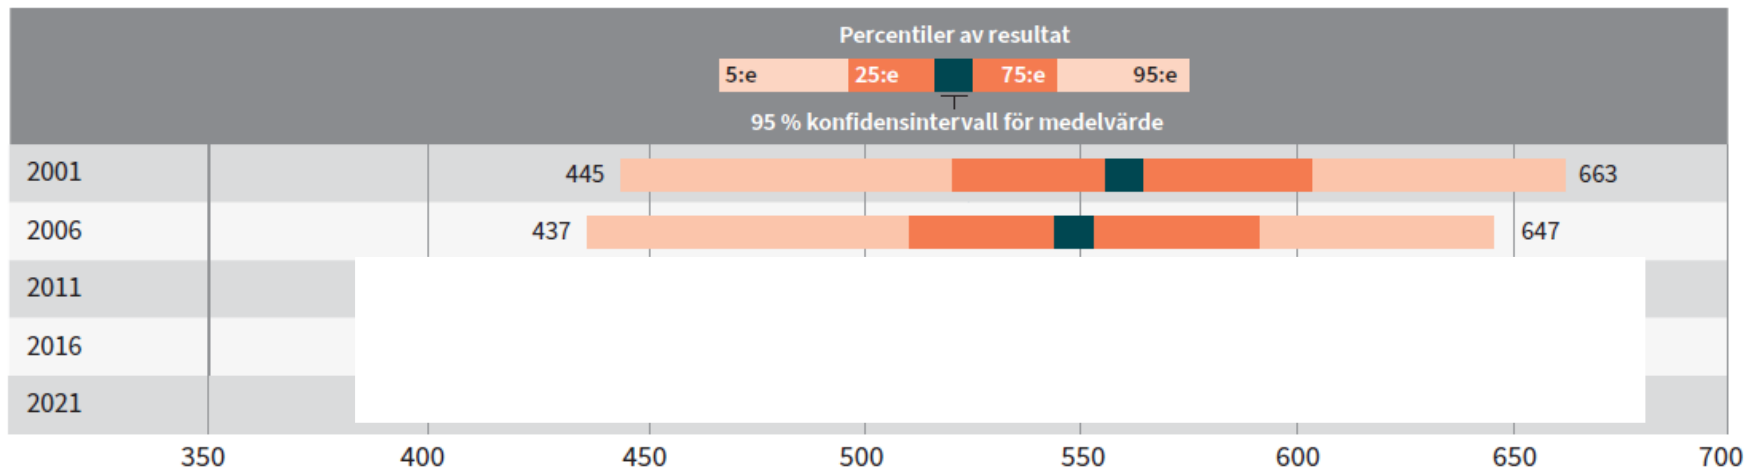

PIRLS2021

Figur 2.3 Medelpoäng och spridning av de svenska elevernas resultat 2001–2021.