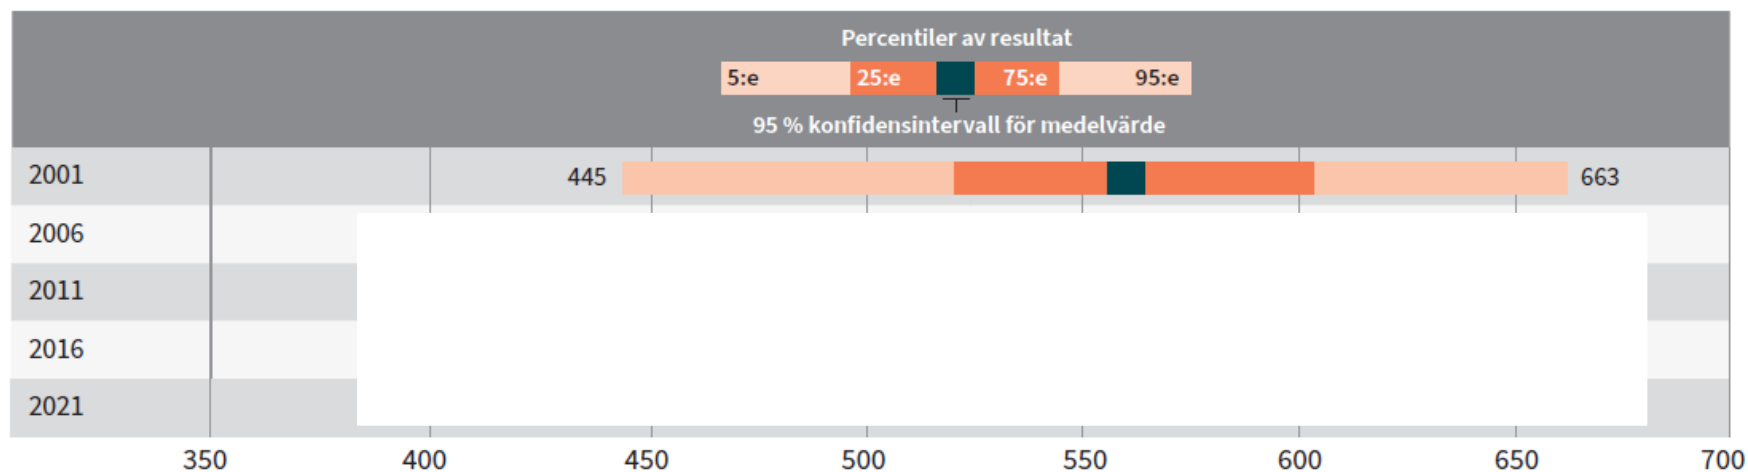

# PIRLS 2021

Eller

*En generation av funktionella analfabeter*

*(Lotta Edholm, skolminister)*

**Figur 2.1** Medelpoäng och fördelning i läsförståelse, samtliga deltagande länder.

**Figur 2.1** Medelpoäng och fördelning i läsförståelse, samtliga deltagande länder.

# PIRLS2021

**Figur 2.3** Medelpoäng och spridning av de svenska elevernas resultat 2001–2021.