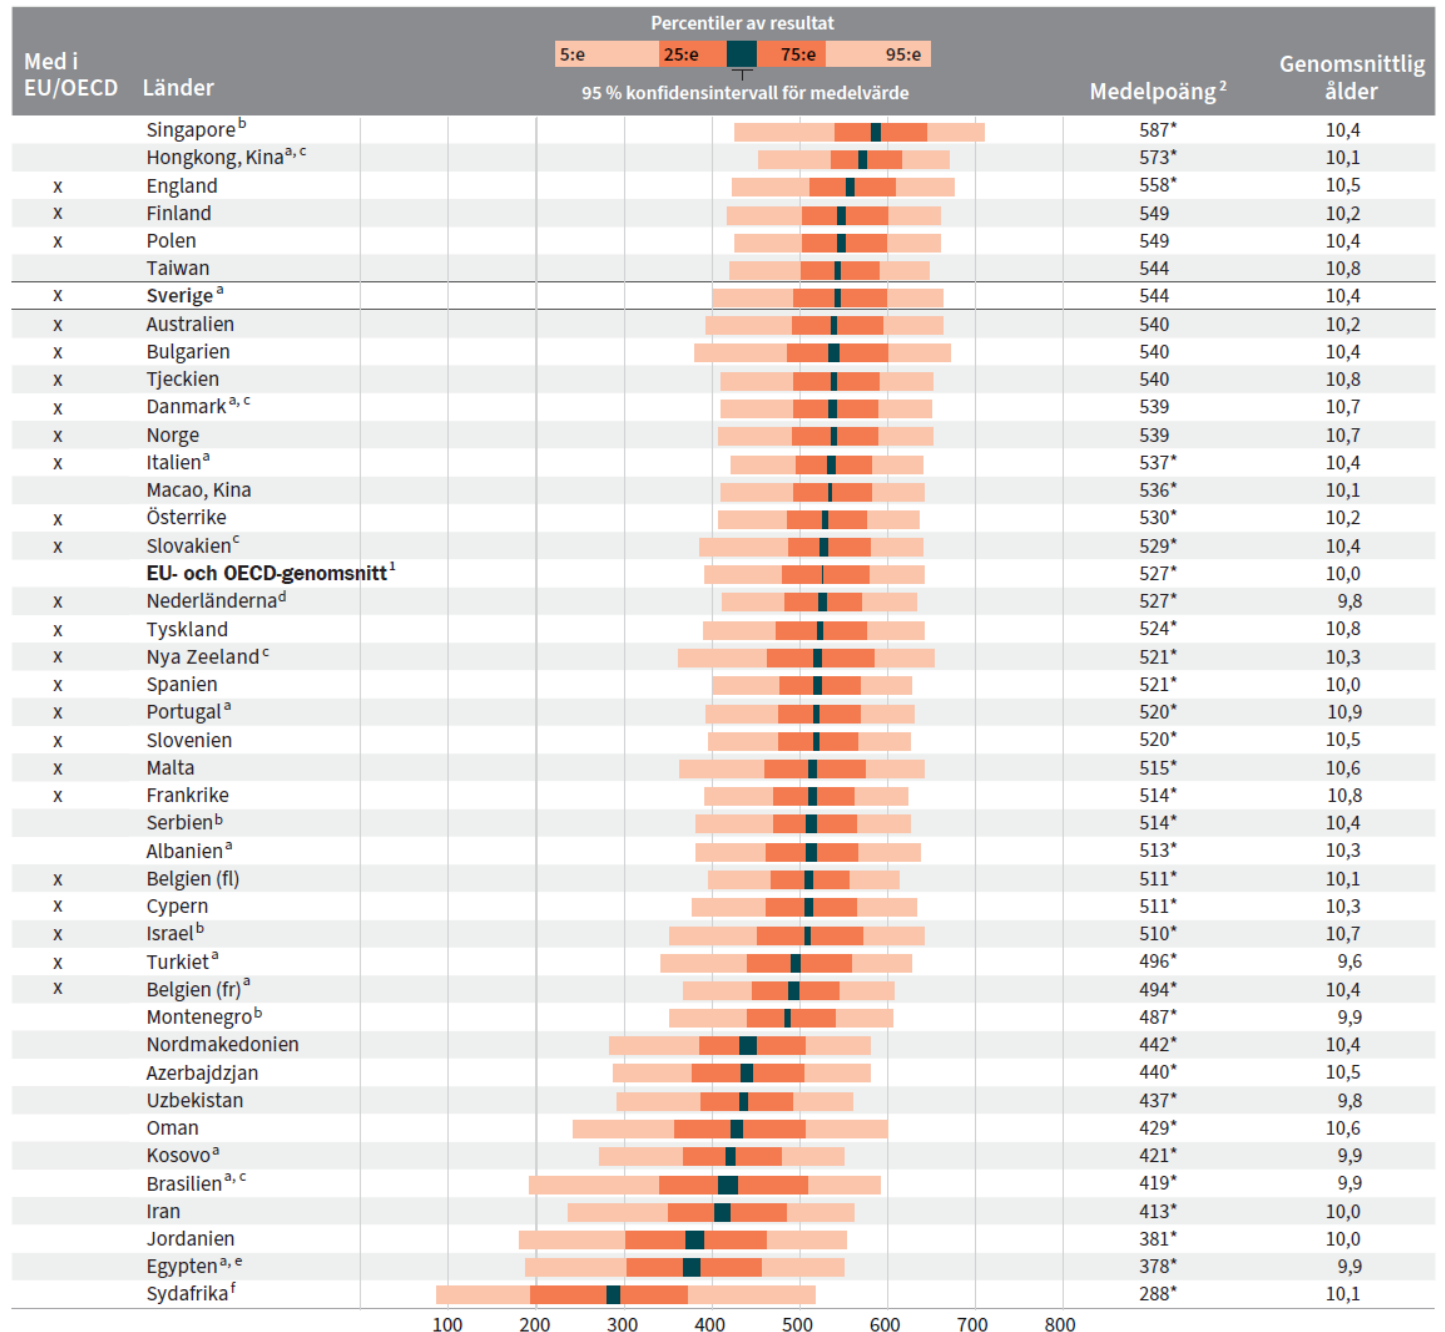

# Vart tog världens bästa skola vägen

Vad säger data från internationella  
jämförelser om svensk skola?

Magnus Oskarsson  
Docent vid Mittuniversitetet  
Almedalen 2023

# PIRLS 2021

Eller

*En generation av funktionella analfabeter*

*(Lotta Edholm, skolminister)*

**Figur 2.1** Medelpoäng och fördelning i läsförståelse, samtliga deltagande länder.

**Figur 2.1** Medelpoäng och fördelning i läsförståelse, samtliga deltagande länder.