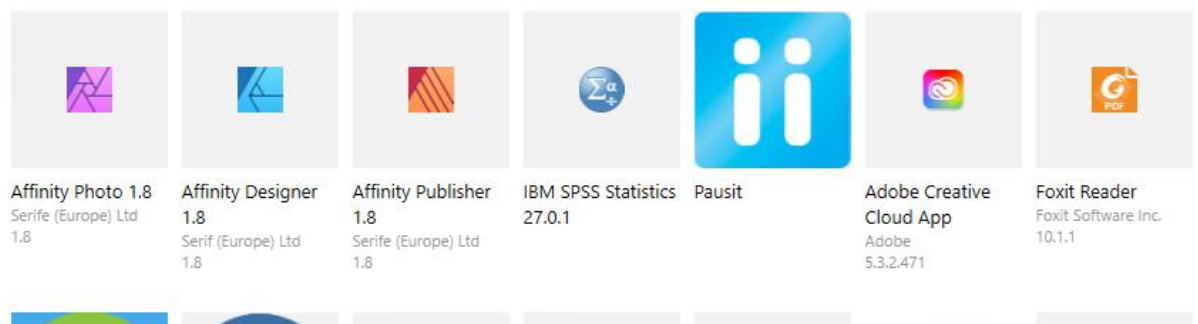

2. Dubbklicka på Software Center

3. Hitta rätt och klicka på Adobe Creative Cloud App