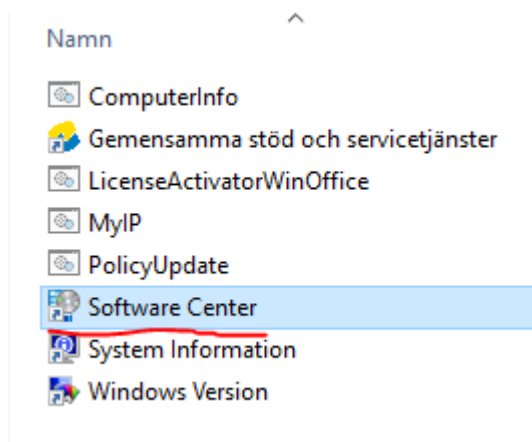

2. Dubbklicka på Software Center

3. Hitta rätt och klicka på Adobe Creative Cloud App